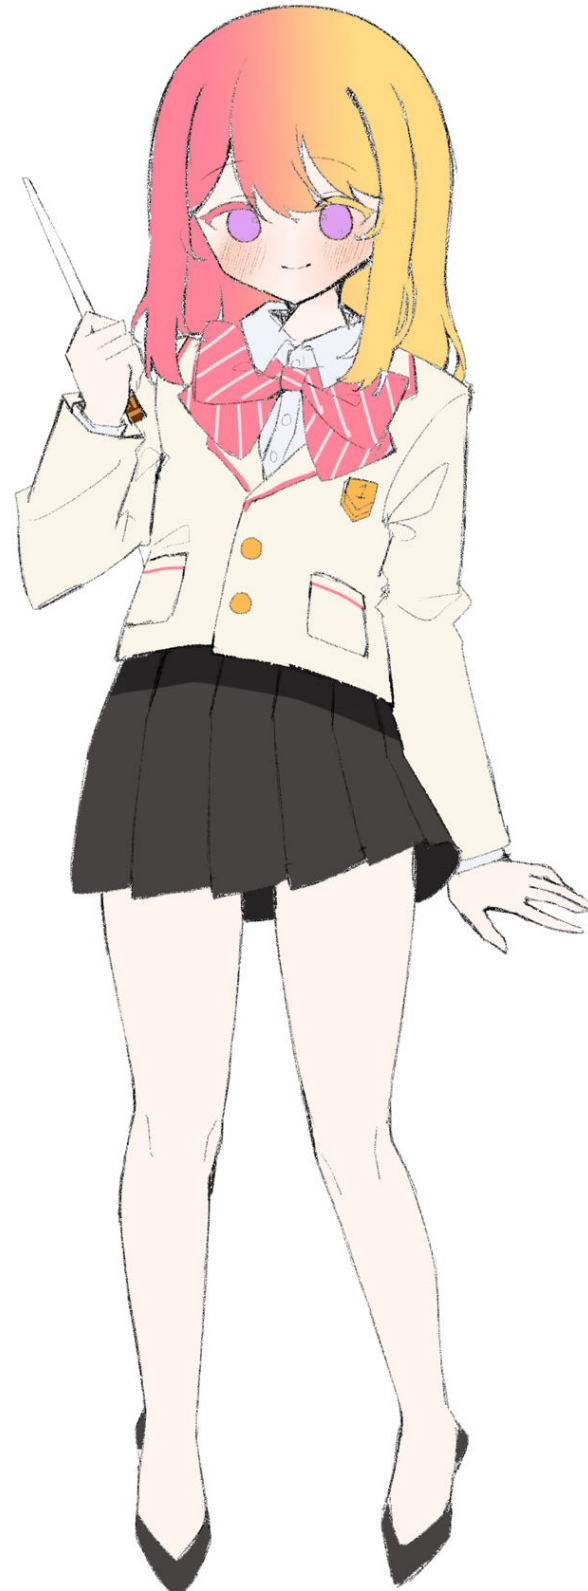

캐릭터 설정

오른쪽, 왼쪽 등의 표현은 모두 보는 사람을 기준으로 합니다.

캐릭터 디자인 © 2014 shiftpsh

일러스트 2023 havana723

기본

이름 박한별
 나이 20세 정도의 외형
 성별 여성
 생일 2월 14일
 혈액형 A

얼굴

눈 둥근 눈썹. 약간의 쌍꺼풀. 밝은 보라색과 밝은 자주색 사이의 눈동자. 은하수가 반사되어 보이며, 백조자리가 눈의 중심으로 온다.

얼굴 달걀형 - 특히 턱이 다소 둥근 편. 아주 옅은 홍조.
 인상과 표정 차분하지만 다소 활기찬 인상. 평소에는 미소를 띄고, 감정이 얼굴에 확실하게 드러남.

머리

염색 정면에서 봤을 때 왼쪽 코랄 → 오른쪽 개나리색의 투톤. 위에서 봤을 때 정수리를 기준으로 그라데이션. 밝은 색상이다.

앞머리 눈썹을 덮는 사이드뱅.
 옆머리 왼쪽, 오른쪽 모두 어깨에 살짝 닿을 듯한 기장.
 뒷머리 어깨 조금 아래까지의 기장. 안쪽으로 웨이브.

몸과 체형

키 154 cm
 피부색 다소 밝음

옷과 소품

밝은 아이보리색 재킷, 목에 큰 코랄색 리본, 왼쪽 가슴에 골드 1 모양 메달.
 흰색 블라우스.
 44 사이즈 정도의 무늬가 없는 흑색 주름 스커트. 기장은 허벅지의 1/2 정도.

상의 겹옷
 상의 내복
 하의

어두운 갈색 원통형 나무 손잡이. 한 뼘을 조금 넘는 정도 길이의 반짝이는 흰색 막대.

지팡이

성격

평소 성격